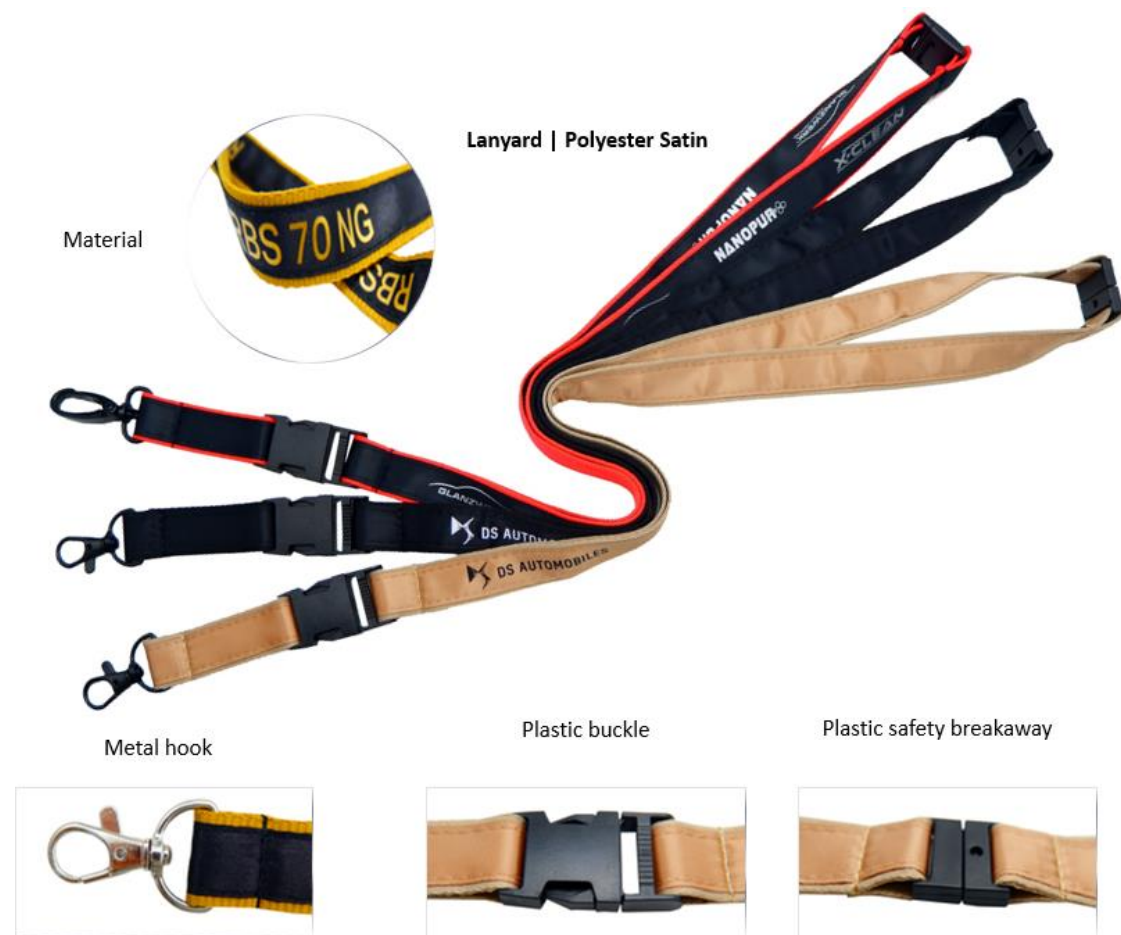

Lanyard | Polyester Satin

Polyester lanyard available in custom made colours based on your Pantone code.

Base price (lanyard only)

Article	width	1000	2500	5000	10000	25000	
LY12015	15mm	€ 0,245	€ 0,23	€ 0,21	€ 0,20	€ 0,195	Incl. 1 colour imprint on 1 side
LY12020	20mm	€ 0,28	€ 0,26	€ 0,24	€ 0,23	€ 0,22	
LY12025	25mm	€ 0,31	€ 0,29	€ 0,265	€ 0,255	€ 0,245	
		€ 0,02	€ 0,02	€ 0,02	€ 0,02	€ 0,02	Every next colour

Set-up cost EUR 36,- per colour/design

Accessories

Safety connector (we always recommend this feature)

Standard connector Black or White	art.nr.	width	price
	LYP30015	15mm	€ 0,04
	LYP30020	20mm	€ 0,04
	LYP30025	25mm	€ 0,06

Buckles (optional)

Standard buckle Black or White	art.nr.	width	price
	LYP20015	15mm	€ 0,03
	LYP20020	20mm	€ 0,03
	LYP20025	25mm	€ 0,05

Standard buckle Transparent	art.nr.	width	price
	LYP21015	15mm	€ 0,09
	LYP21020	20mm	€ 0,10
	LYP21025	25mm	€ 0,16

Plastic buckle Black or White	art.nr.	width	price
	LYP22015	15mm	€ 0,04
	LYP22020	20mm	€ 0,04
	LYP22025	25mm	€ 0,06

Metal buckle	art.nr.	width	price
	LYP23015	15mm	€ 0,25
	LYP23020	20mm	€ 0,33
	LYP23025	25mm	€ 0,45

Hooks (mandatory)

Standard metal carabiner	art.nr.	width	price
	LYP43015	15mm	€ 0,05
	LYP43020	20mm	€ 0,05
	LYP43025	25mm	€ 0,06

Metal oval hook	art.nr.	width	price
	LYP45015	15mm	€ 0,08
	LYP45020	20mm	€ 0,09
	LYP45025	25mm	€ 0,09

Metal Carabiner Large	art.nr.	width	price
	LYP44015	15mm	€ 0,08
	LYP44020	20mm	€ 0,08
	LYP44025	25mm	€ 0,09

Metal hook Black	art.nr.	width	price
	LYP47015	15mm	€ 0,17
	LYP47020	20mm	€ 0,18
	LYP47025	25mm	€ 0,21

Plastic Carabiner Black	art.nr.	width	price
	LYP40015	15mm	€ 0,06
	LYP40020	20mm	€ 0,06
	LYP40025	25mm	€ 0,06

Plastic oval hook Black	art.nr.	width	price
	LYP41015	15mm	€ 0,06
	LYP41020	20mm	€ 0,06
	LYP41025	25mm	€ 0,06

Delivery times & transport cost

Airfreight	1000	2500	5000	10000	25000
Freight charge	€ 0,29	€ 0,28	€ 0,25	€ 0,19	€ 0,18
Delivery time, working days	20	20	25	30	30

Sea freight	1000	2500	5000	10000	25000
Freight charge	n/a	n/a	n/a	€ 0,10	€ 0,08
Delivery time, working days				60	60