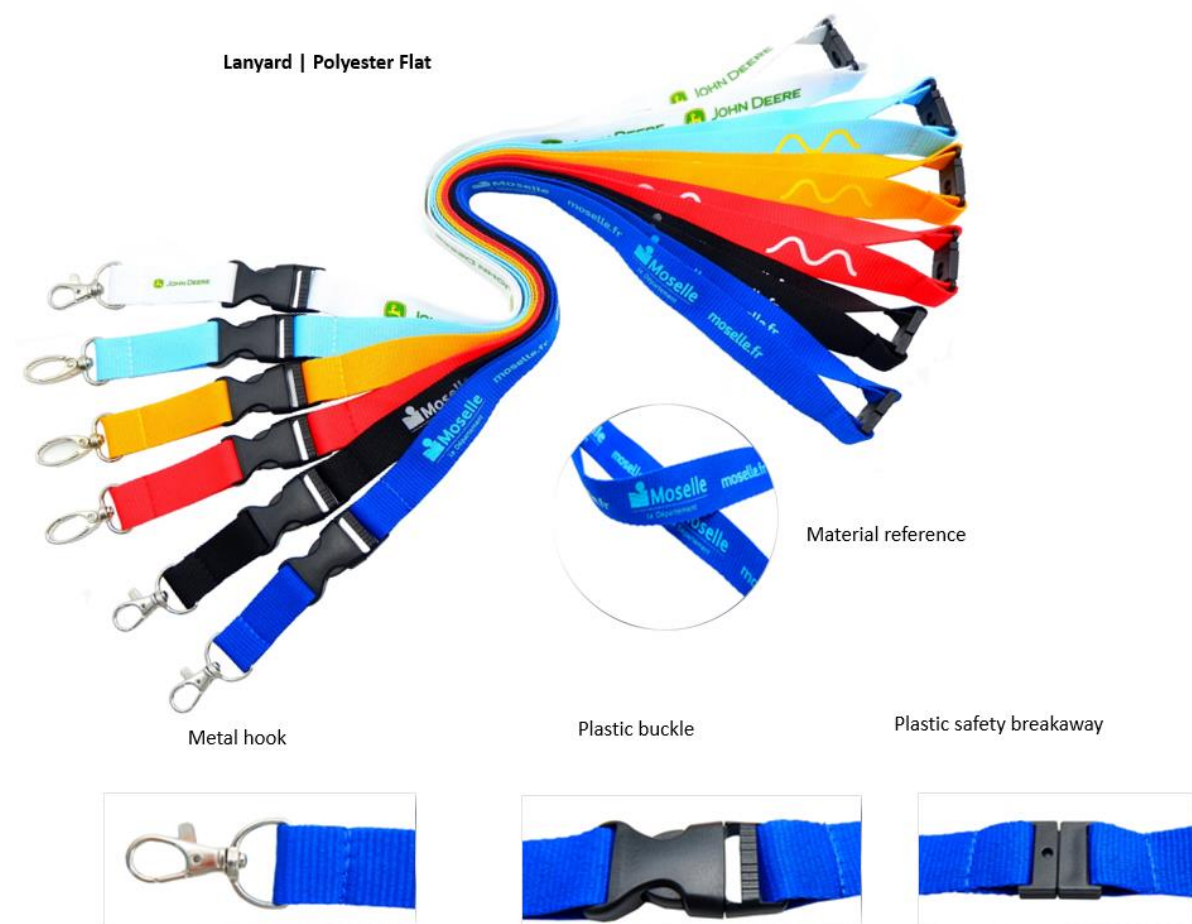

Lanyard | Polyester Flat

Polyester lanyard available in custom made colours based on your Pantone code.

Base price (lanyard only)

Article	width	1000	2500	5000	10000	25000	
LY12015	15mm	€ 0,185	€ 0,17	€ 0,16	€ 0,15	€ 0,145	Incl. 1 colour imprint on 1 side
LY12020	20mm	€ 0,20	€ 0,185	€ 0,17	€ 0,165	€ 0,16	
LY12025	25mm	€ 0,225	€ 0,21	€ 0,195	€ 0,19	€ 0,18	
		€ 0,02	€ 0,02	€ 0,02	€ 0,02	€ 0,02	Every next colour

Set-up cost EUR 36, - per colour/design

Accessories

Safety connector (we always recommend this feature)

Standard connector Black or White	art.nr.	width	price
	LYP30015	15mm	€ 0,04
	LYP30020	20mm	€ 0,04
	LYP30025	25mm	€ 0,06

Buckles (optional)

Standard buckle Black or White	art.nr.	width	price
	LYP20015	15mm	€ 0,03
	LYP20020	20mm	€ 0,03
	LYP20025	25mm	€ 0,05

Standard buckle Transparent	art.nr.	width	price
	LYP21015	15mm	€ 0,09
	LYP21020	20mm	€ 0,10
	LYP21025	25mm	€ 0,16

Plastic buckle Black or White	art.nr.	width	price
	LYP22015	15mm	€ 0,04
	LYP22020	20mm	€ 0,04
	LYP22025	25mm	€ 0,06

Metal buckle	art.nr.	width	price
	LYP23015	15mm	€ 0,25
	LYP23020	20mm	€ 0,33
	LYP23025	25mm	€ 0,45

Hooks (mandatory)

Standard metal carabiner	art.nr.	width	price
	LYP43015	15mm	€ 0,05
	LYP43020	20mm	€ 0,05
	LYP43025	25mm	€ 0,06

Metal oval hook	art.nr.	width	price
	LYP45015	15mm	€ 0,08
	LYP45020	20mm	€ 0,09
	LYP45025	25mm	€ 0,09

Metal Carabiner Large	art.nr.	width	price
	LYP44015	15mm	€ 0,08
	LYP44020	20mm	€ 0,08
	LYP44025	25mm	€ 0,09

Metal hook Black	art.nr.	width	price
	LYP47015	15mm	€ 0,17
	LYP47020	20mm	€ 0,18
	LYP47025	25mm	€ 0,21

Plastic Carabiner Black	art.nr.	width	price
	LYP40015	15mm	€ 0,06
	LYP40020	20mm	€ 0,06
	LYP40025	25mm	€ 0,06

Plastic oval hook Black	art.nr.	width	price
	LYP41015	15mm	€ 0,06
	LYP41020	20mm	€ 0,06
	LYP41025	25mm	€ 0,06

Delivery times & transport cost

Airfreight	1000	2500	5000	10000	25000
Freight charge	€ 0,29	€ 0,28	€ 0,25	€ 0,19	€ 0,18
Delivery time, working days	20	20	20	25	30

Sea freight	1000	2500	5000	10000	25000
Freight charge	n/a	n/a	n/a	€ 0,10	€ 0,08
Delivery time, working days				60	60